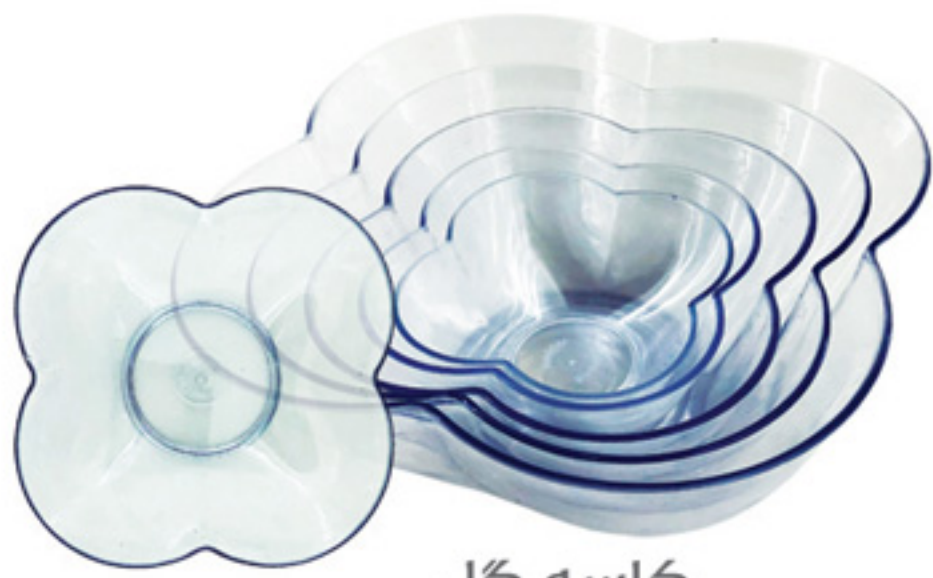

Code: 800

سطل پارچ

Code: 812

سبد سبزی

Code: 400

آبکش و کاسه سریا

Code: 801

قالب یخ

سبد سینتا

Code: 204 بزرگ Code: 203 متوسط Code: 202 کوچک Code: 201 مینی

جا پودری

Code: 811

لیوان دورنگ

Code: 901

چوب لباسی گردون

Code: 100

کاسه گل

Code: 302 متوسط Code: 301 کوچک Code: 300 مینی
Code: 304 خیلی بزرگ Code: 303 بزرگ

کاسه سینتا (در چهار سایز)

Code: 102 کوچک Code: 101 مینی
Code: 104 بزرگ Code: 103 متوسط

کاسه سورنا (در سه سایز)

Code: 112 متوسط Code: 111 کوچک
Code: 113 بزرگ