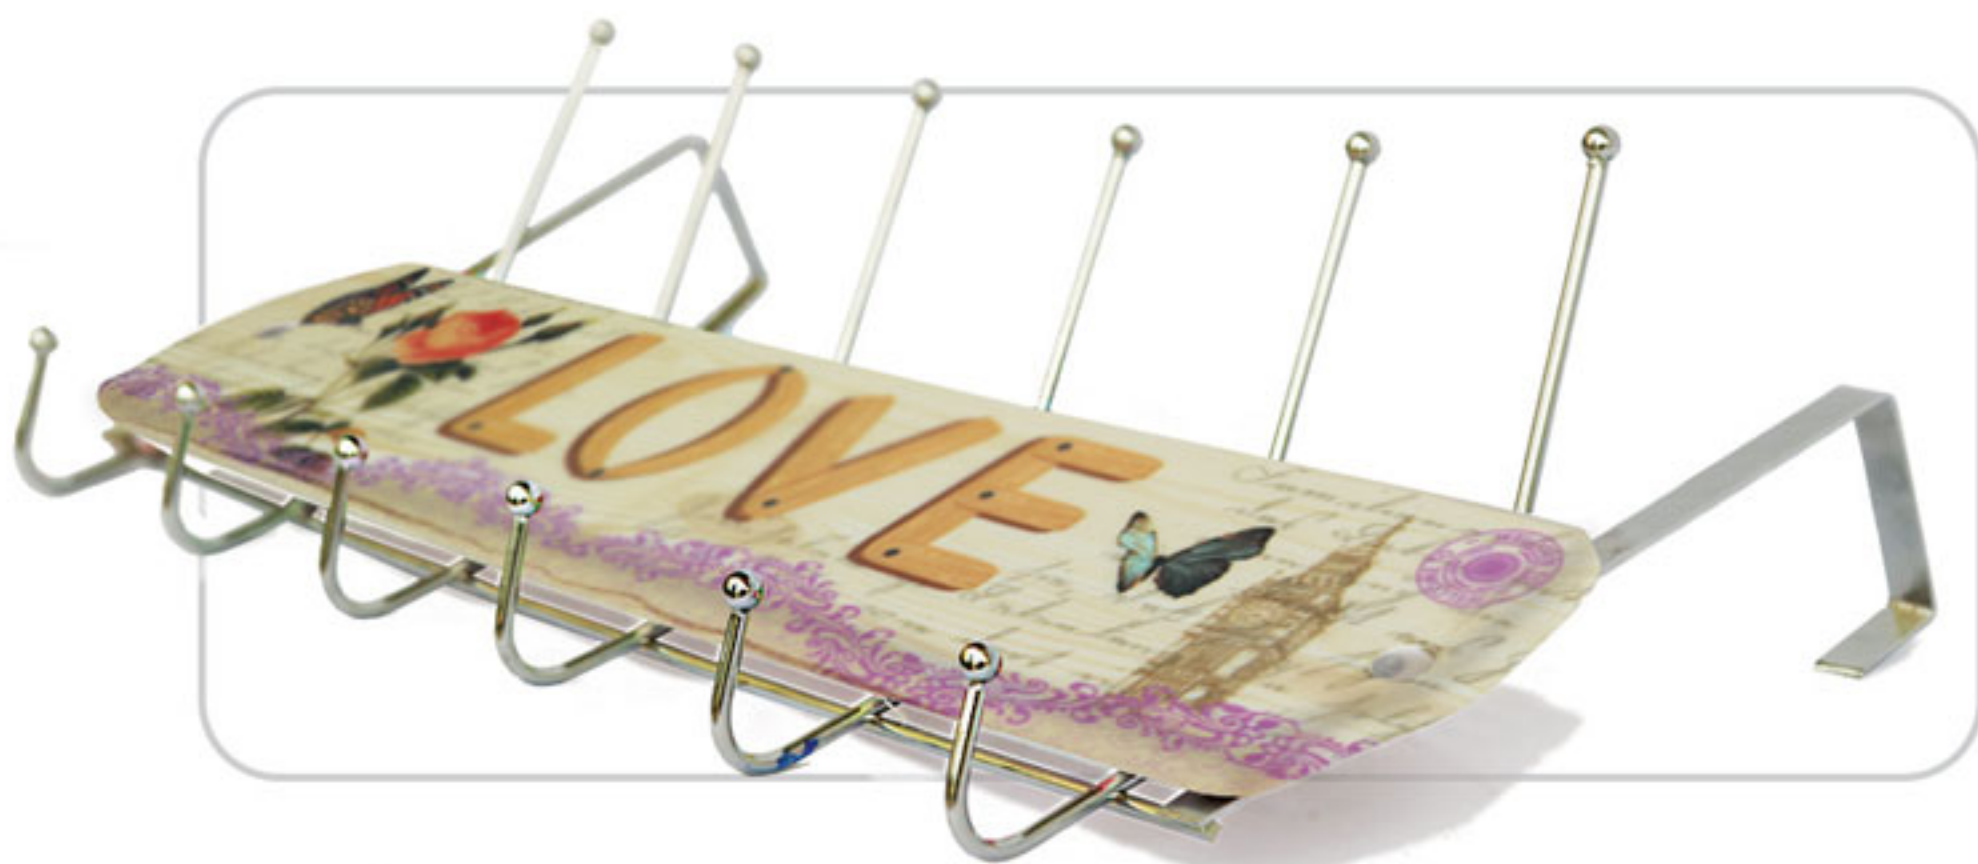

Code: B-320 آویز ۴ شاخه با قابلیت نصب بر روی درب