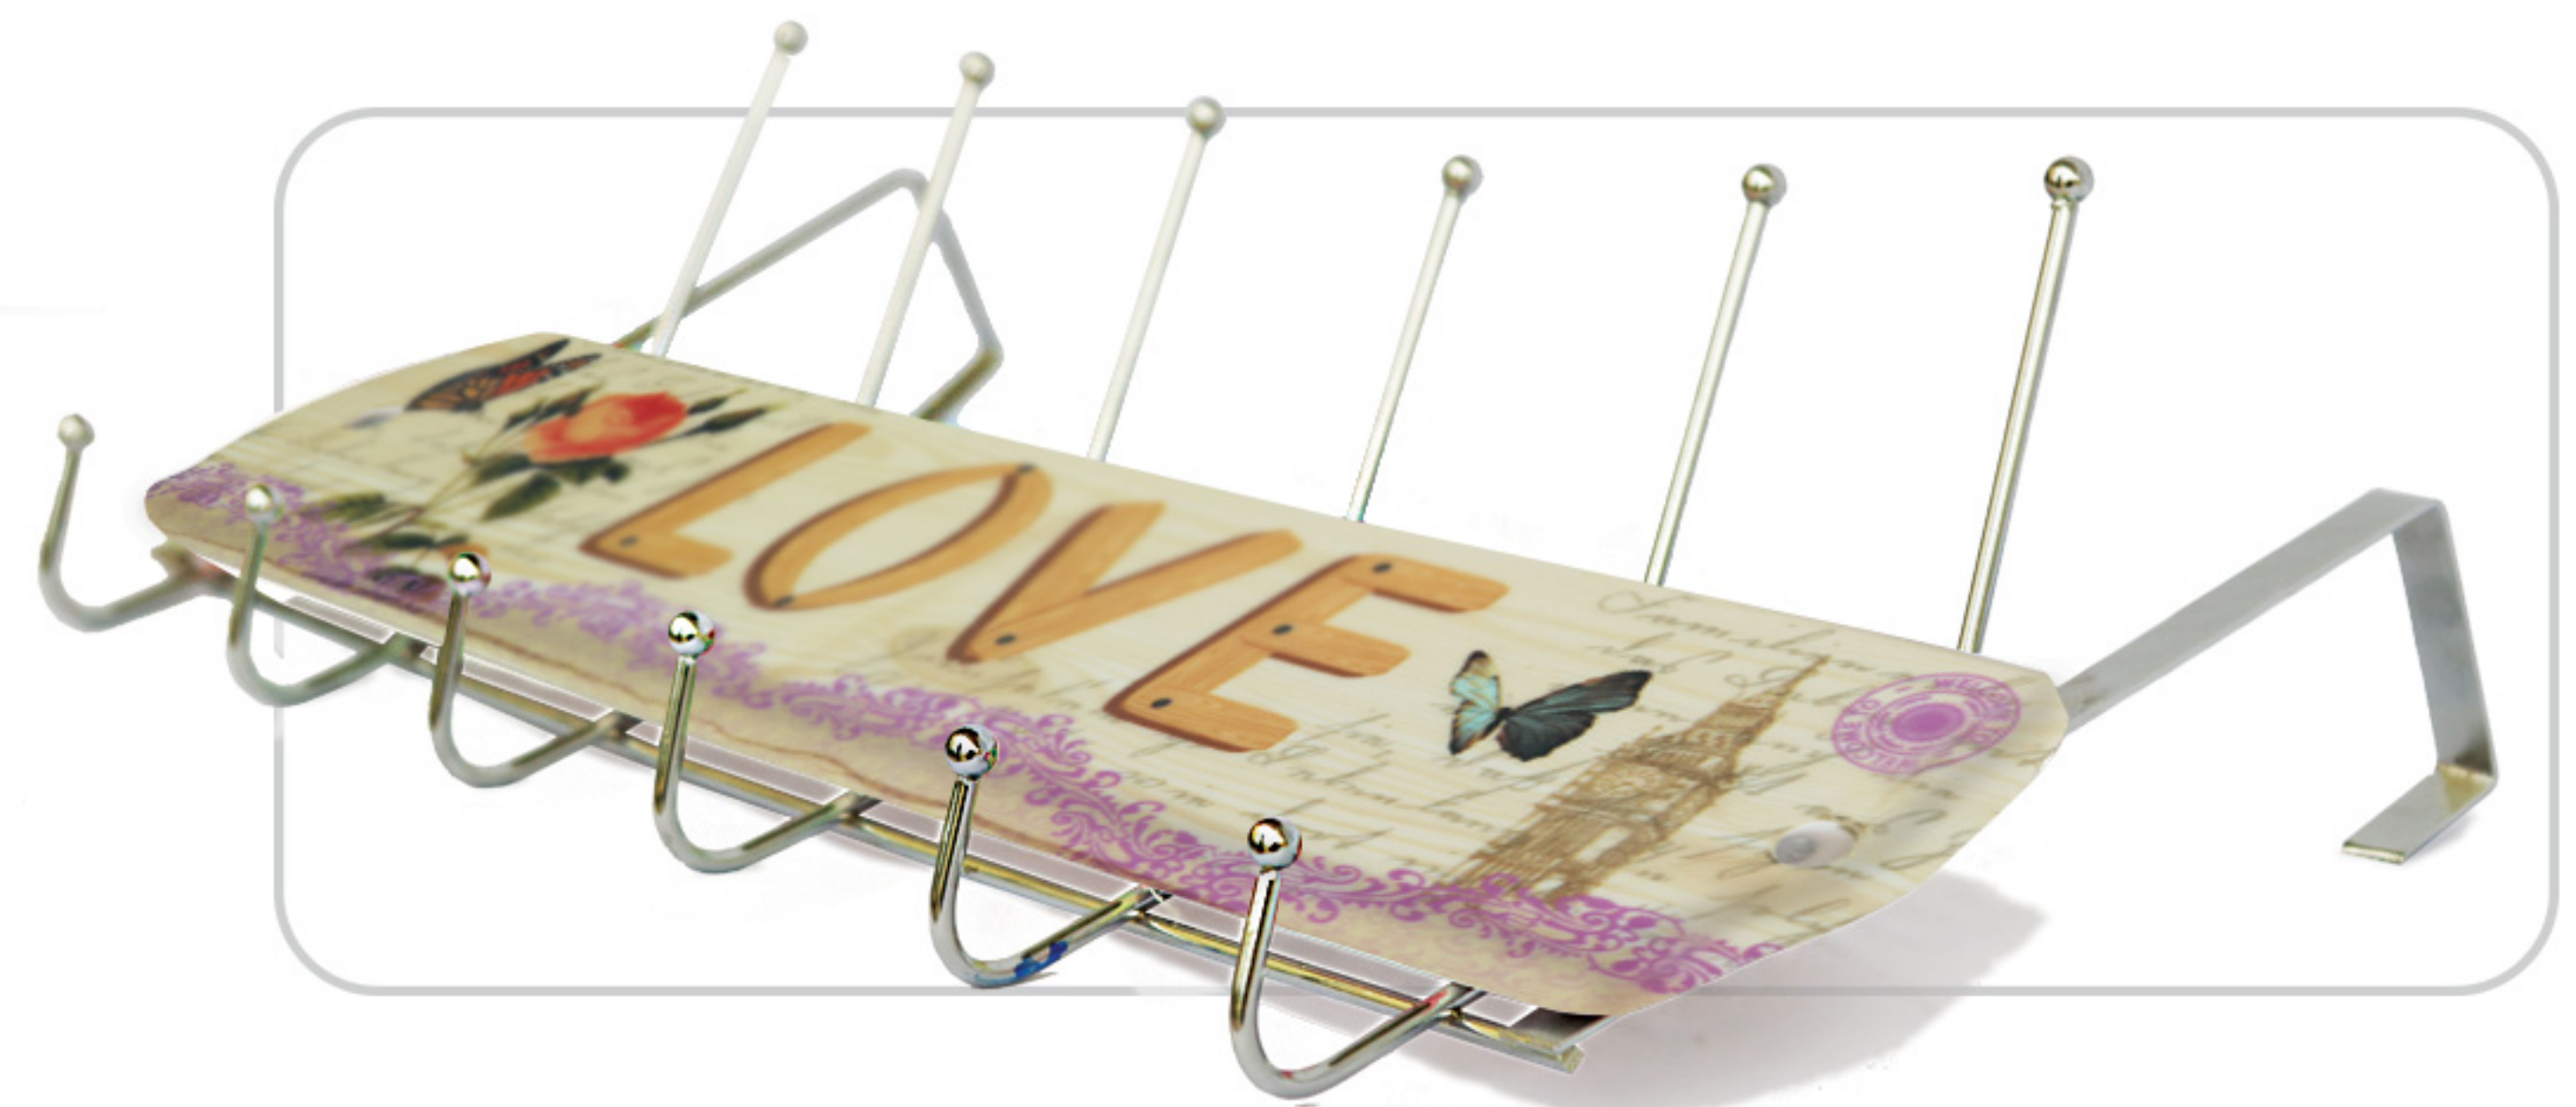

Code: B-320 آویز ۴ شاخه با قابلیت نصب بر روی درب