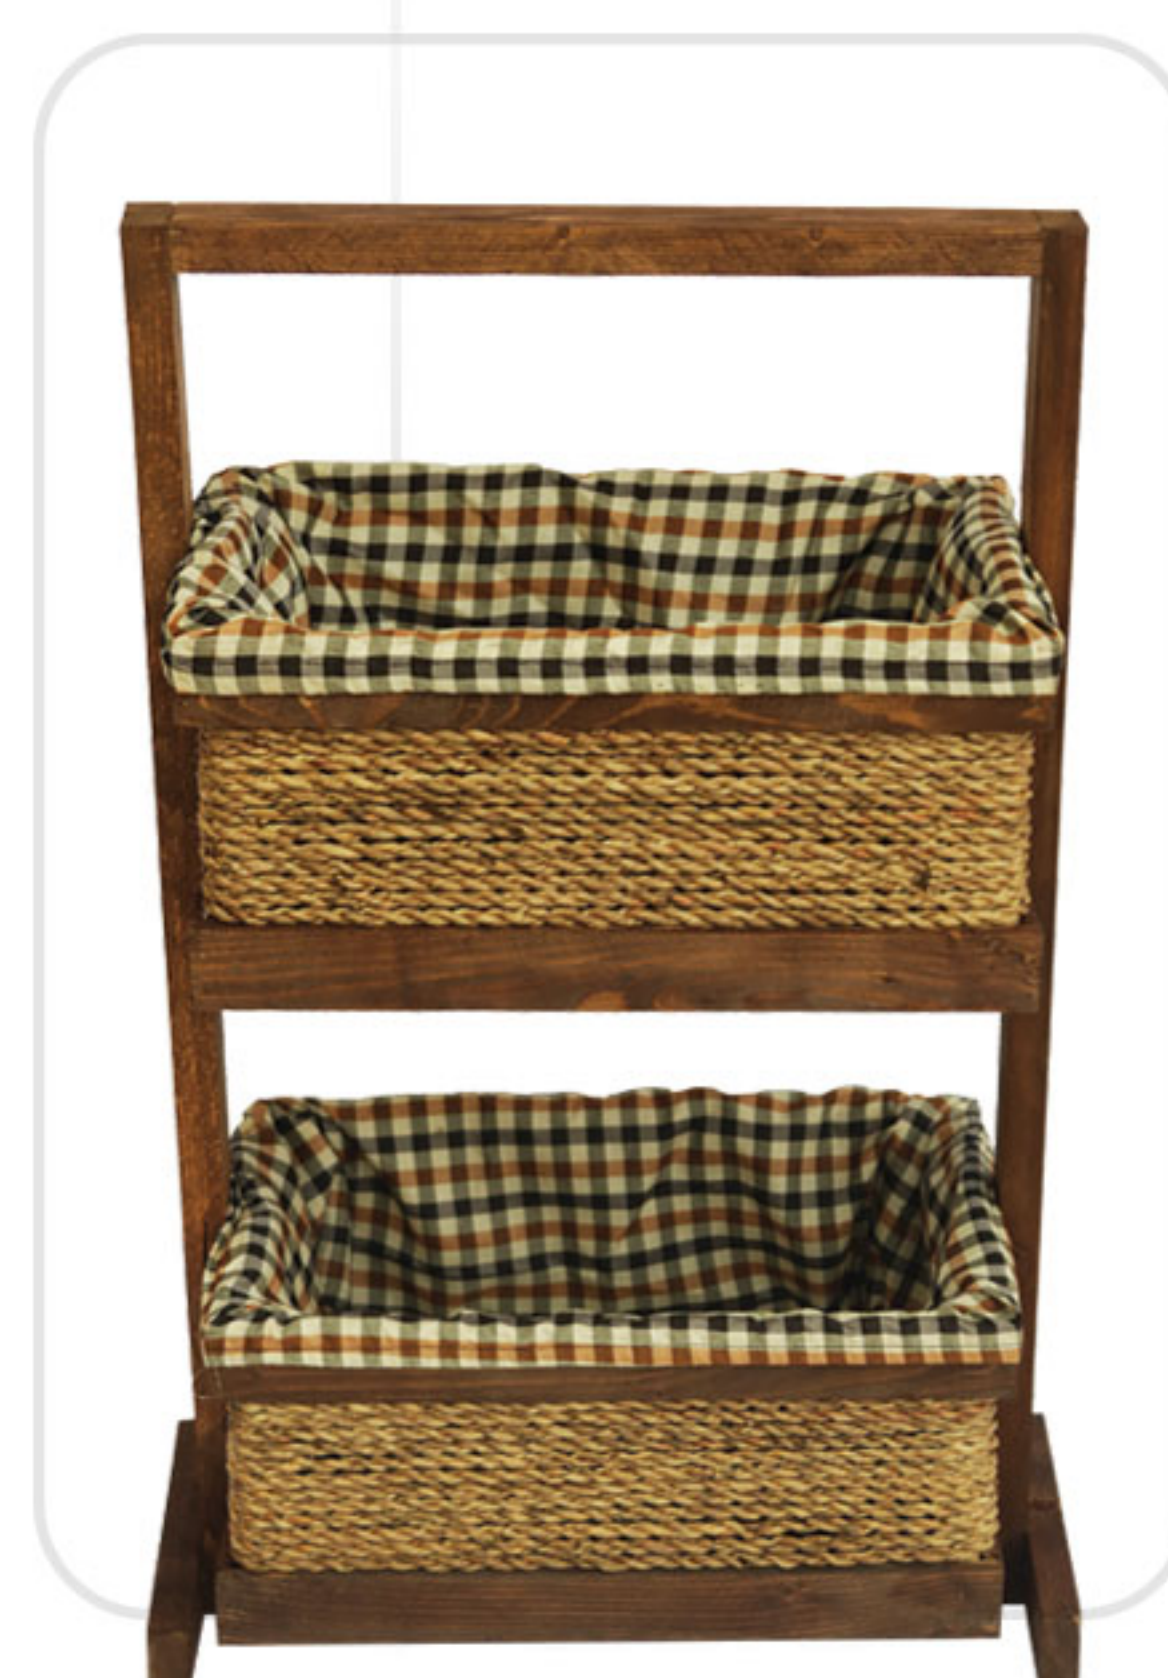

ARCOMIN

Home & Kitchen Appliances

www.arcomine.com

2019
catalogue

سه طبقه Code: W-001

دو طبقه Code: W-002

استند سیب زمینی و پیاز گرد

دو طبقه Code: W-013