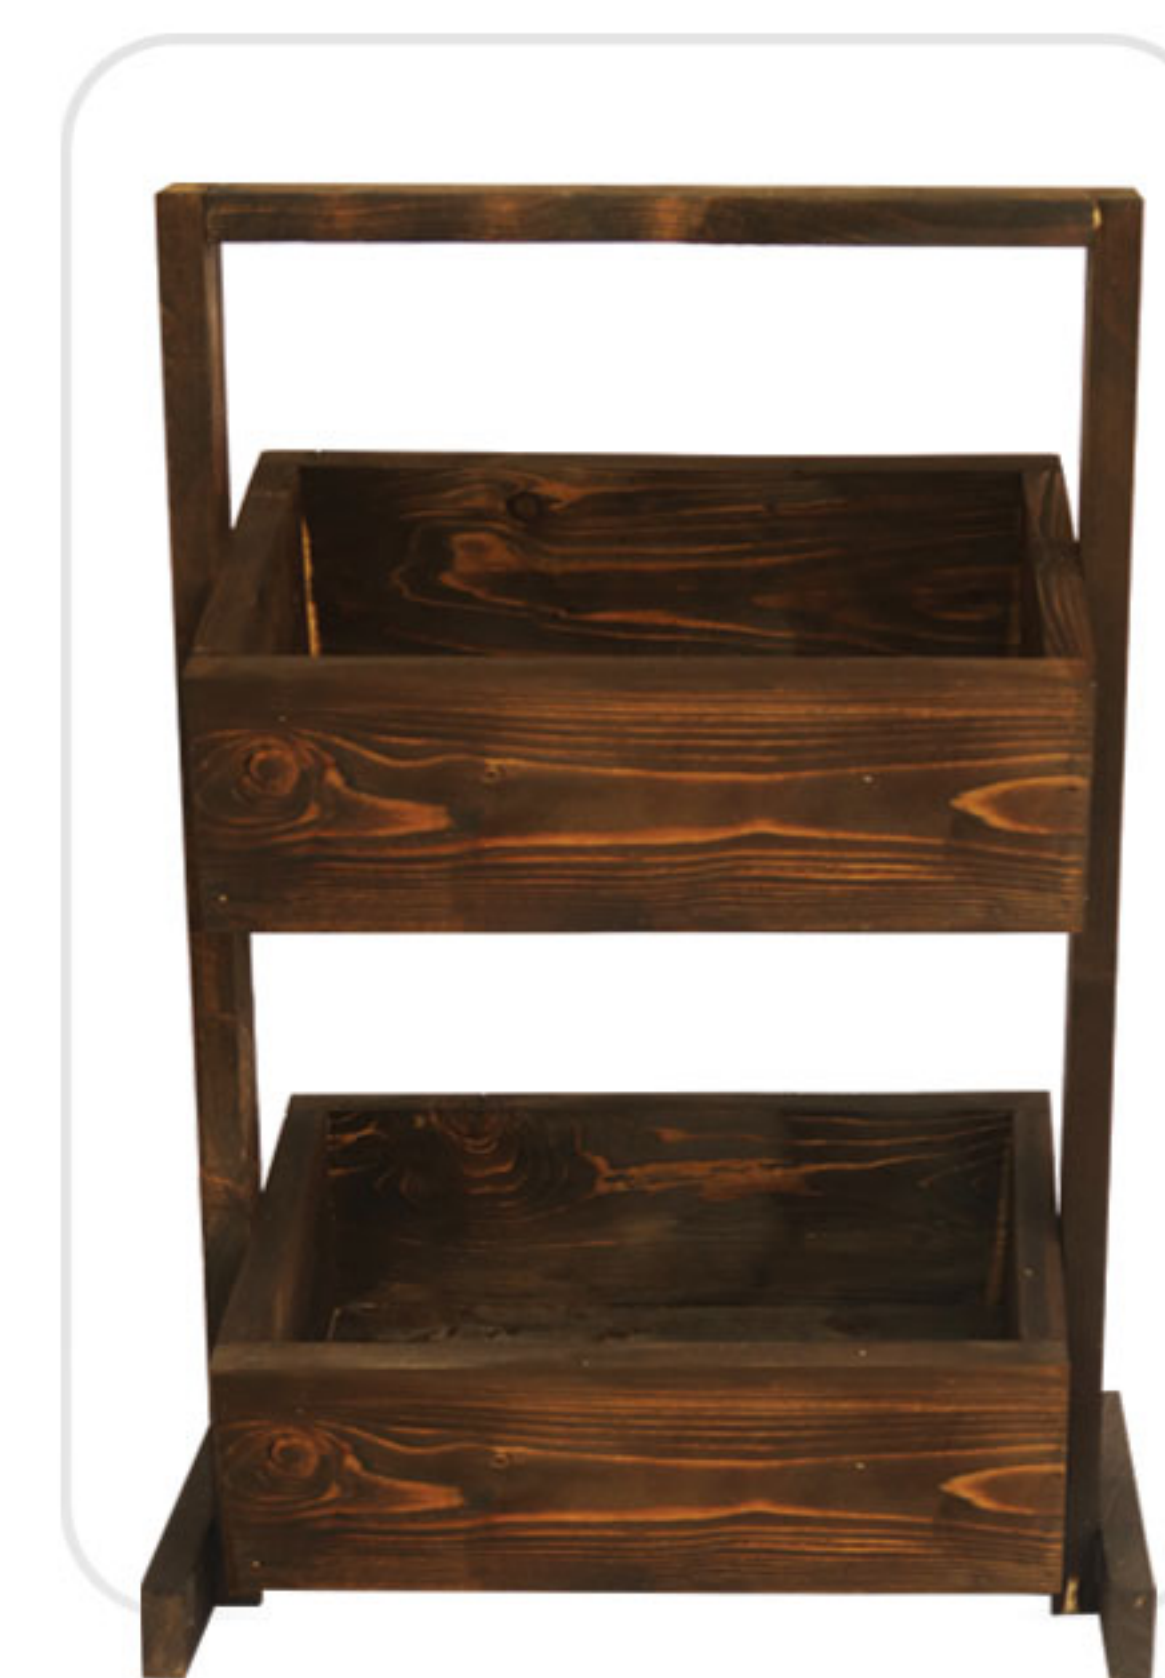

دو طبقه Code: W-014

استند سیب زمینی و پیاز چوبی